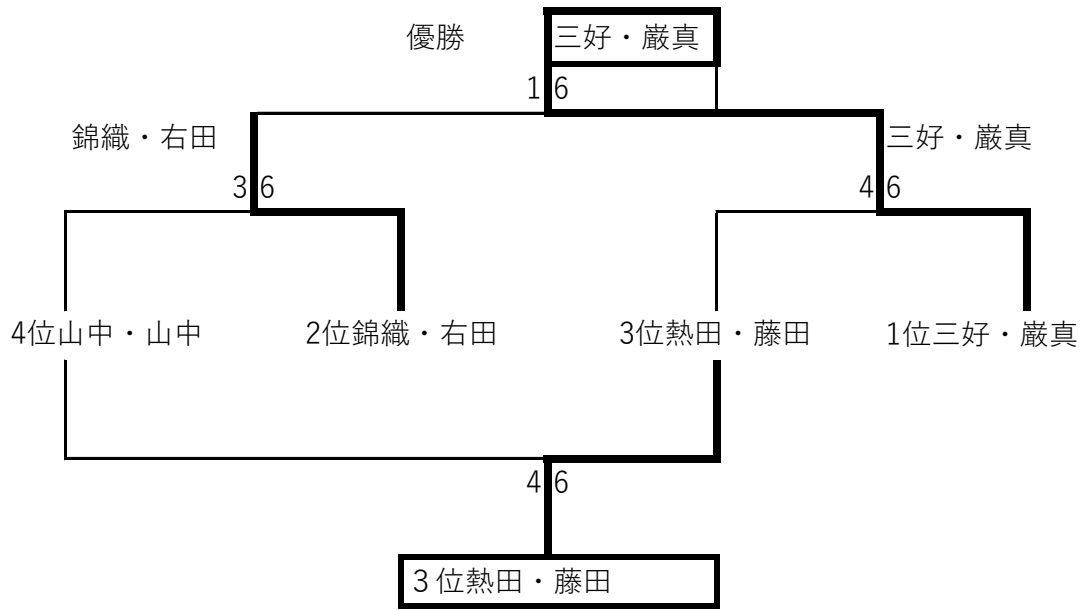

親善ミックスダブルス結果表 八部公園北側テニスコート 2022年10月1日

Aコート	奥村・安原	錦織・右田	尾野・尾野	海老澤・海老澤	山本・緒方	勝敗	順位
奥村・安原		0-6	2-6	4-6	5-6	0-4	5
錦織・右田	6-0		6-0	6-1	6-5	4-0	1
尾野・尾野	6-2	0-6		6-2	0-6	2-2	3
海老澤・海老澤	6-4	1-6	2-6		3-6	1-3	4
山本・緒方	6-5	5-6	6-0	6-3		3-1	2

Bコート	川崎・滝澤	玉谷・古谷	鈴木・市川	熱田・藤田	清水・清水	勝敗	順位
川崎・滝澤		6-2	1-6	1-6	6-5	2-2	3
玉谷・古谷	2-6		1-6	0-6	1-6	0-4	5
鈴木・市川	6-1	6-1		2-6	6-3	3-1	2
熱田・藤田	6-1	6-0	6-2		6-2	4-0	1
清水・清水	5-6	6-1	3-6	3-6		1-3	4

Cコート	山中・山中	田仲・畑澤	荻原・山下	福高・工藤	畑中・湯浅	勝敗	順位
山中・山中		6-0	6-2	6-2	6-0	4-0	1
田仲・畑澤	0-6		1-6	3-6	2-6	0-4	5
荻原・山下	2-6	6-1		6-2	3-6	2-2	3
福高・工藤	2-6	6-3	2-6		0-6	1-3	4
畑中・湯浅	0-6	6-2	6-3	6-0		3-1	2

Dコート	高橋・平間	藤原・杉山	三好・巖真	伊藤・奈良	市川・畑中	勝敗	順位
高橋・平間		6-1	4-6	6-1	6-4	3-1	2
藤原・杉山	1-6		6-5	6-1	6-3	2-2	3
三好・巖真	6-4	6-3		2-6	6-4	4-0	1
伊藤・奈良	1-6	1-6	0-6		1-6	0-4	5
市川・畑中	4-6	3-6	4-6	6-1		1-3	4

1位トーナメント

2位トーナメント