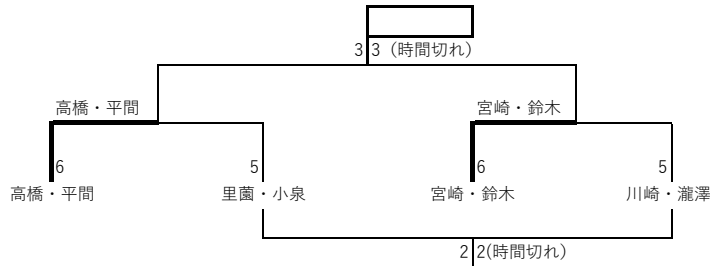

Bコート	玉谷・古谷	尾野・尾野	福高・工藤	宮崎・鈴木	堀・平田	勝敗	順位	得失ゲーム差
玉谷・古谷		6-2	1-6	1-6	4-6	1-3	4	-8
尾野・尾野	2-6		5-6	6-5	1-6	1-3	5	-9
福高・工藤	6-1	6-5		3-6	1-6	2-2	3	-2
宮崎・鈴木	6-1	5-6	6-3		2-6	2-2	2	3
堀・平田	6-4	6-1	6-1	6-2		4-0	1	

Cコート	川崎・滝澤	松本・松本	高橋・細溝	奥村・安原	藤原・杉山	勝敗	順位
川崎・滝澤		5-6	5-6	6-2	6-1	2-2	3
松本・松本	6-5		6-4	6-1	6-3	4-0	1
高橋・細溝	6-5	4-6		6-2	6-1	3-1	2
奥村・安原	2-6	1-6	2-6		5-6	0-4	5
藤原・杉山	1-6	3-6	1-6	6-5		1-3	4

Dコート	古河・古河	熱田・藤田	荻原・山下	清水・清水	里園・小泉	勝敗	順位	得失ゲーム差	直接対決
古河・古河		4-6	6-1	6-2	2-6	2-2	3	3	真
熱田・藤田	6-4		6-5	1-6	6-3	3-1	1		
荻原・山下	1-6	5-6		6-0	6-5	2-2	4	1	
清水・清水	2-6	6-1	0-6		3-6	1-3	5		
里園・小泉	6-2	3-6	5-6	6-3		2-2	2	3	勝

1位トーナメント

2位トーナメント

3位トーナメント