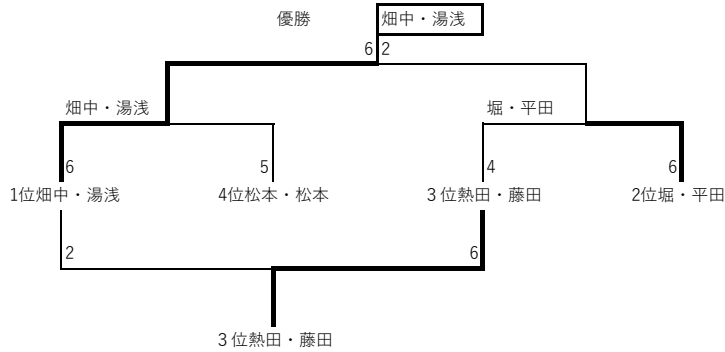

親善ミックスダブルス結果表 2022年6月25日：八部公園北側テニスコート

Aコート	中村・畑澤	畑中・湯浅	市川・畑中	高橋・平間	山本・緒方	勝敗	順位
中村・畑澤		4-6	6-1	6-4	6-4	3-1	2
畑中・湯浅	6-4		6-2	6-1	6-1	4-0	1
市川・畑中	1-6	2-6		1-6	1-6	0-4	5
高橋・平間	4-6	1-6	6-1		6-1	2-2	3
山本・緒方	4-6	1-6	6-1	1-6		1-3	4

Bコート	玉谷・古谷	尾野・尾野	福高・工藤	宮崎・鈴木	堀・平田	勝敗	順位	得失ゲーム差
玉谷・古谷		6-2	1-6	1-6	4-6	1-3	4	-8
尾野・尾野	2-6		5-6	6-5	1-6	1-3	5	-9
福高・工藤	6-1	6-5		3-6	1-6	2-2	3	-2
宮崎・鈴木	6-1	5-6	6-3		2-6	2-2	2	3
堀・平田	6-4	6-1	6-1	6-2		4-0	1	

Cコート	川崎・滝澤	松本・松本	高橋・細溝	奥村・安原	藤原・杉山	勝敗	順位
川崎・滝澤		5-6	5-6	6-2	6-1	2-2	3
松本・松本	6-5		6-4	6-1	6-3	4-0	1
高橋・細溝	6-5	4-6		6-2	6-1	3-1	2
奥村・安原	2-6	1-6	2-6		5-6	0-4	5
藤原・杉山	1-6	3-6	1-6	6-5		1-3	4

Dコート	古河・古河	熱田・藤田	荻原・山下	清水・清水	里園・小泉	勝敗	順位	得失ゲーム差	直接対決
古河・古河		4-6	6-1	6-2	2-6	2-2	3	3	真
熱田・藤田	6-4		6-5	1-6	6-3	3-1	1		
荻原・山下	1-6	5-6		6-0	6-5	2-2	4	1	
清水・清水	2-6	6-1	0-6		3-6	1-3	5		
里園・小泉	6-2	3-6	5-6	6-3		2-2	2	3	勝

1位トーナメント

2位トーナメント

3位トーナメント